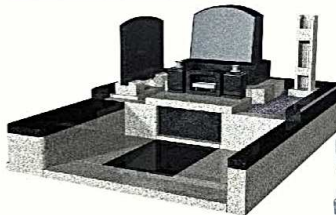

152万円▶
125(税込)万円

FブロックA型洋式対応

- 墓地面積:2.0m×2.5m
- 石塔:インド産黒御影石KNM-E
- 外柵:中国産グレー御影石G654

227万円▶
180(税込)万円

墓じまい

私たちがお手伝いいたします

- わけあって、ご先祖様のお墓がどうしても・・・
- 今は大丈夫だが将来が不安・・・
- 子供への負担が心配・・・
- 後継ぎがない・・・

というお困りの方