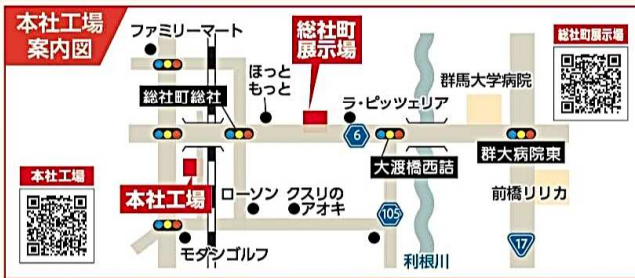

自社工場にて切削・研磨・字彫作業を行います 軟弱地盤に対応する杭打ち作業もお任せ下さい 細部にわたるまで丁寧な作業を行います

—スマートシンプルなデザイナーズ墓石—

<p>【墓地面積:1.8m×1.8m 石塔:インド産M-10 外柵:中国産桜御影石</p> <p>145万円▶ 110 (税込) 万円</p>	<p>【墓地面積:1.8m×1.8m 石塔:インド産M-10 外柵:中国産白御影石</p> <p>154万円▶ 120 (税込) 万円</p>	<p>【墓地面積:1.8m×1.8m 石塔:ピンク御影石G663 外柵:中国産桜御影石</p> <p>130万円▶ 105 (税込) 万円</p>	<p>【墓地面積:1.8m×1.8m 石塔:インド産黒御影石 外柵:中国産桜御影石</p> <p>145万円▶ 118 (税込) 万円</p>
--	--	--	--