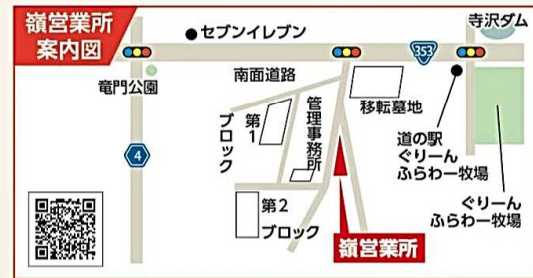

自社工場にて切削・研磨・字彫作業を行います 軟弱地盤に対応する杭打ち作業もお任せ下さい 細部にわたるまで丁寧な作業を行います

—スマートシンプルなデザイナーズ墓石—

<p>【墓地面積:1.8m×1.8m 石塔:インド産M-10 外柵:中国産桜御影石</p> <p>145万円▶ 110 (税込) 万円</p>	<p>【墓地面積:1.8m×1.8m 石塔:インド産M-10 外柵:中国産白御影石</p> <p>154万円▶ 120 (税込) 万円</p>	<p>【墓地面積:1.8m×1.8m 石塔:ピンク御影石G663 外柵:中国産桜御影石</p> <p>130万円▶ 105 (税込) 万円</p>	<p>【墓地面積:1.8m×1.8m 石塔:インド産黒御影石 外柵:中国産桜御影石</p> <p>145万円▶ 118 (税込) 万円</p>
--	--	--	--